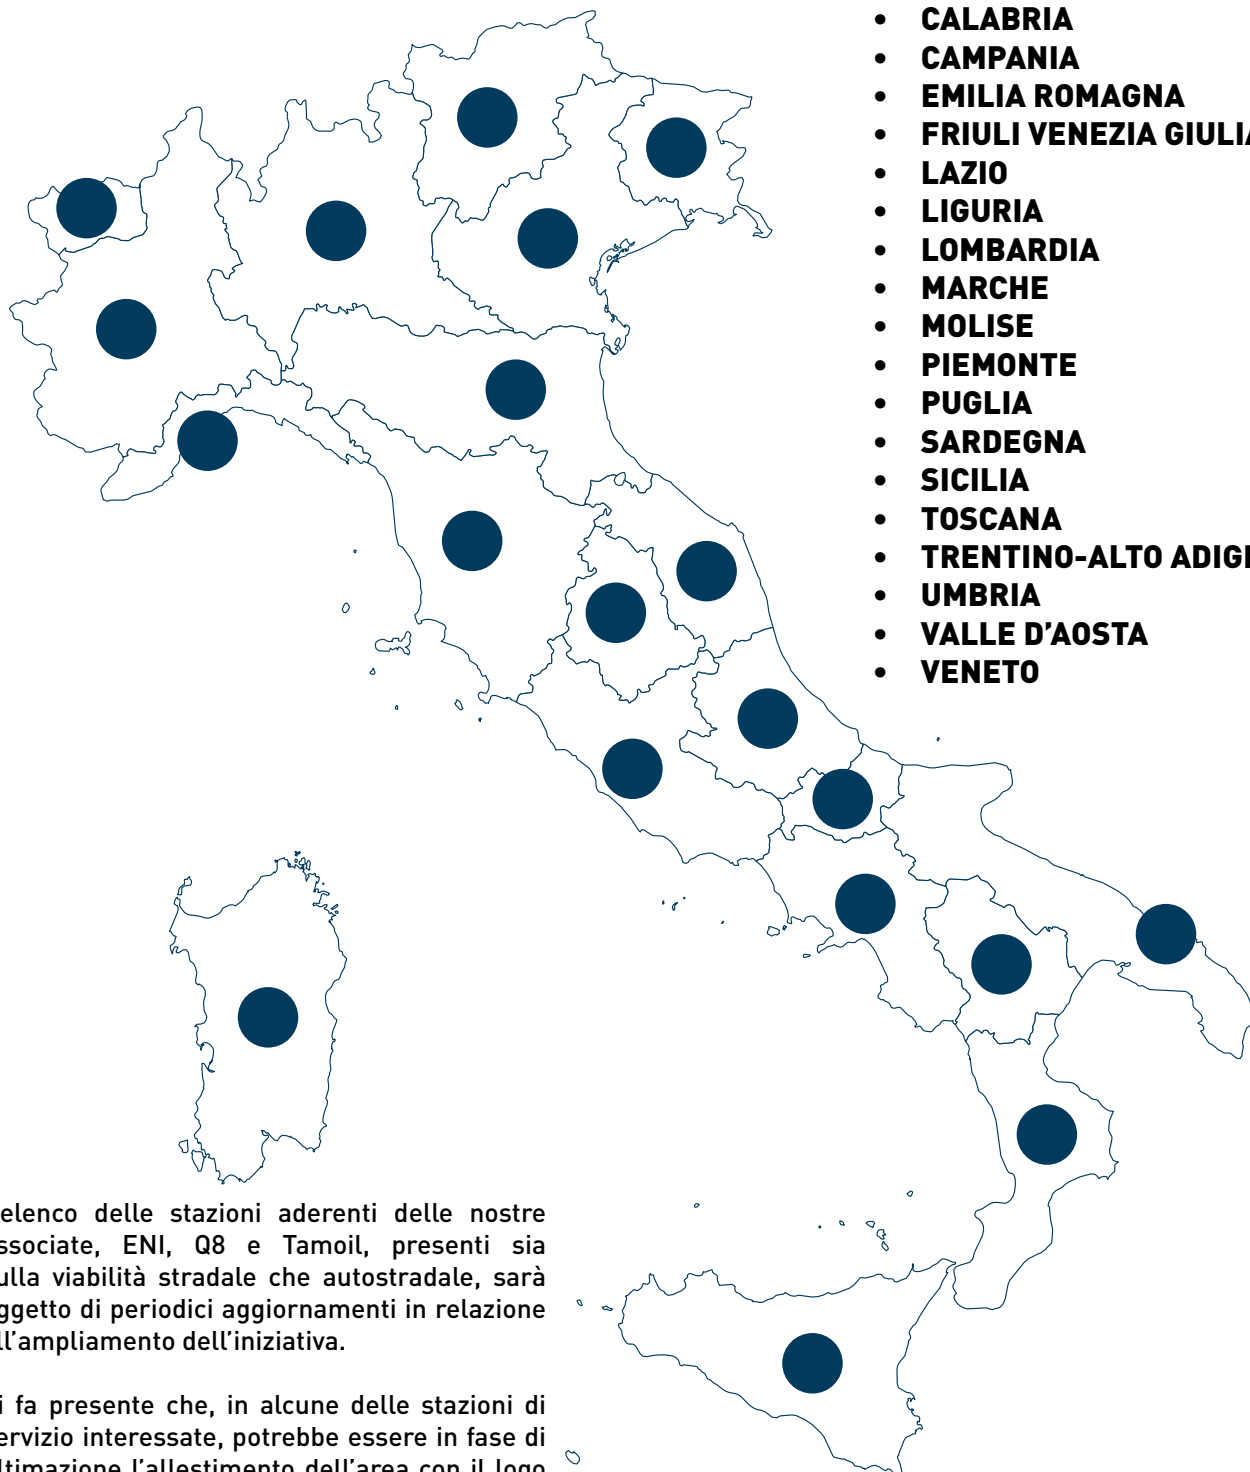

**Elenco degli impianti aderenti all'iniziativa**  
(aggiornato al 01/02/2020)

## ELENCO REGIONI ITALIANE

- **ABRUZZO**
- **BASILICATA**
- **CALABRIA**
- **CAMPANIA**
- **EMILIA ROMAGNA**
- **FRIULI VENEZIA GIULIA**
- **LAZIO**
- **LIGURIA**
- **LOMBARDIA**
- **MARCHE**
- **MOLISE**
- **PIEMONTE**
- **PUGLIA**
- **SARDEGNA**
- **SICILIA**
- **TOSCANA**
- **TRENTINO-ALTO ADIGE**
- **UMBRIA**
- **VALLE D'AOSTA**
- **VENETO**

# ABRUZZO

L'AQUILA

CHIETI

PESCARA

TERAMO

**ELENCO REGIONI** [↑](#)

# LIGURIA

GENOVA

IMPERIA

LA SPEZIA

SAVONA

**ELENCO REGIONI** ↑